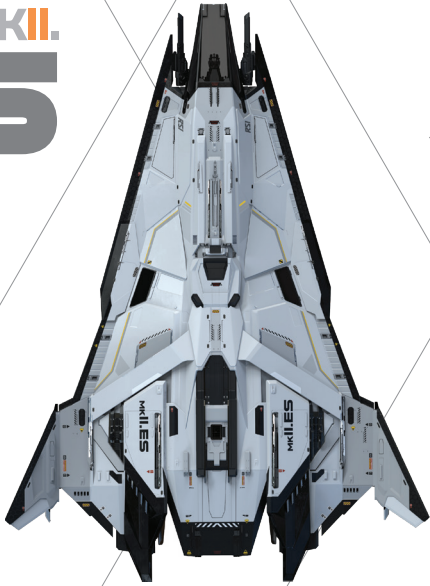

**RSI**  
ROBERTS SPACE INDUSTRIES

**MMK** 

**ES** | **MR** | **CL**

## MAIN

ROLE	Explorer
CREW	3
LENGTH	46m
WIDTH	34m
HEIGHT	8m
SUIT LOCKERS	3
CARGO	32SCU